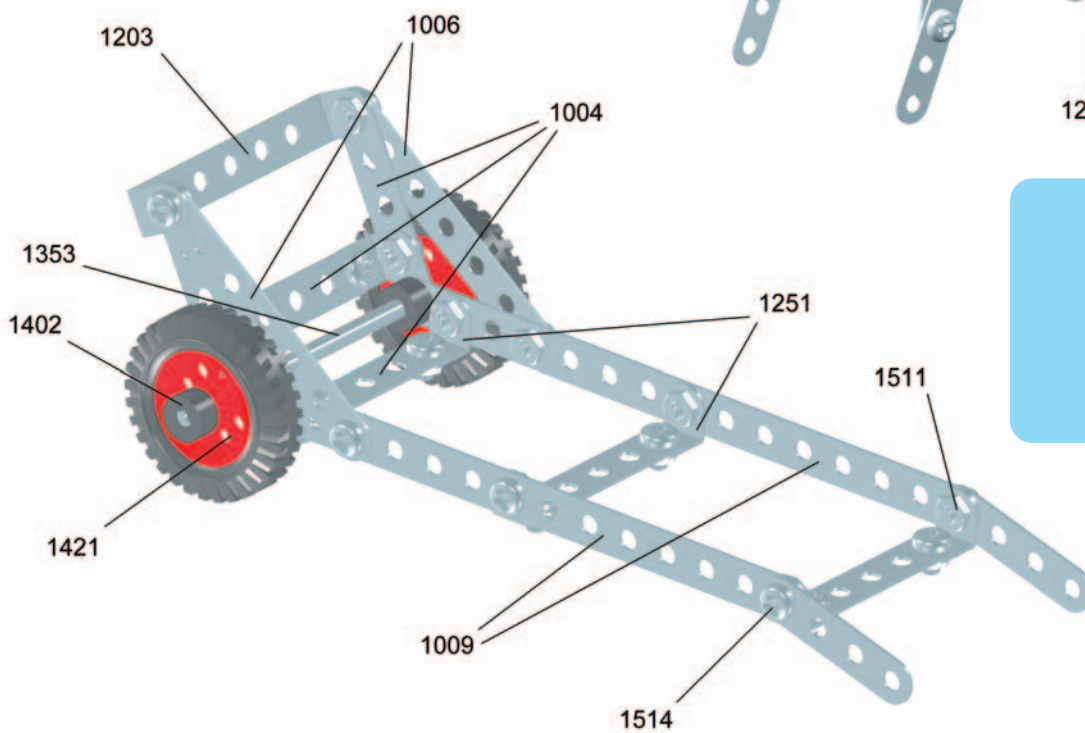

C 166

Schulbaukasten

Germany®
eitech

Grundbauformen

Modellbeispiele

4

5

6

4x 1001

4x 1002

4x 1003

8x 1004

2x 1005

8x 1006

10x 1007

4x 1041