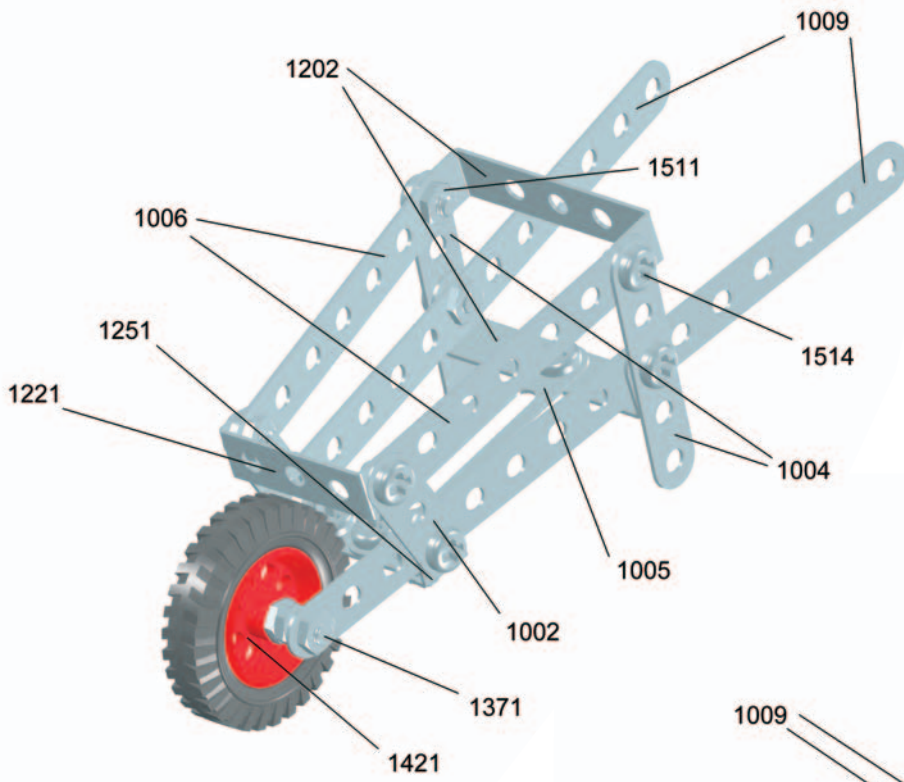

C 166

Schulbaukasten

Germany®
eitech

Grundbauformen

Modellbeispiele

4

5

6

4x 1001

4x 1002

4x 1003

8x 1004

2x 1005

8x 1006

10x 1007

4x 1041