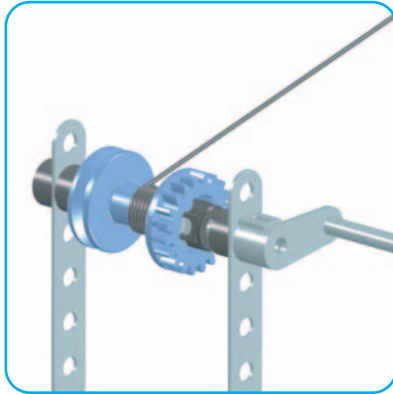

C 166

Schulbaukasten

Germany®
eitech

Grundbauformen

Modellbeispiele

4

5

6

4x 1001

4x 1002

4x 1003

8x 1004

2x 1005

8x 1006

10x 1007

4x 1041

2x 1008

4x 1009

4x 1010

4x 1052

2x 1102

2x 1103

2x 1104

4x 1121