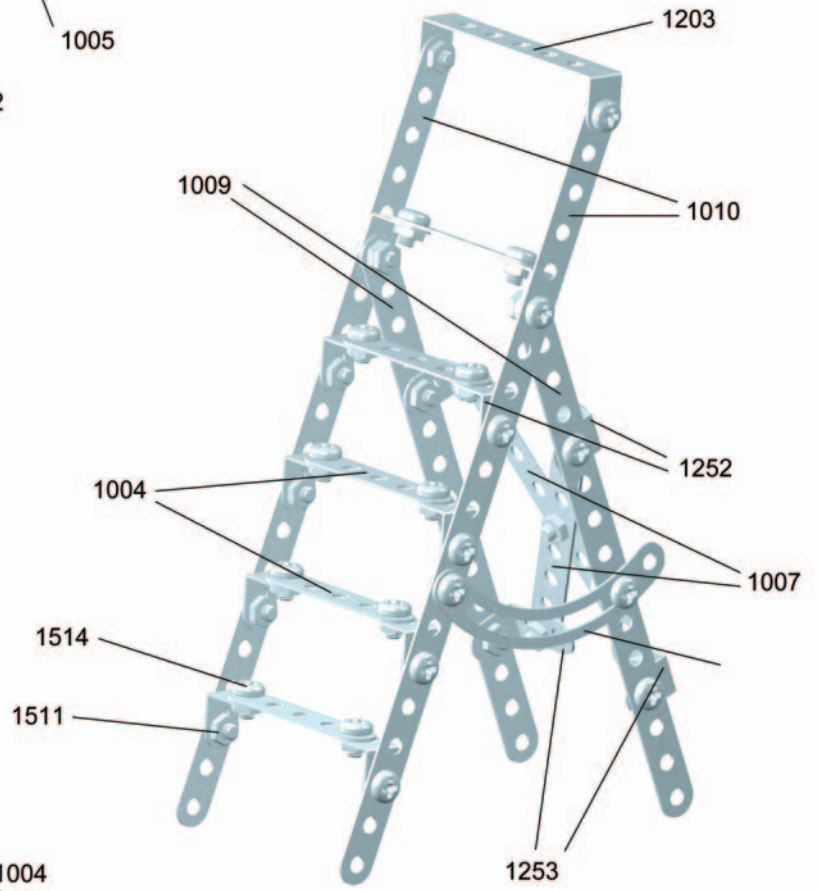

C 166

Schulbaukasten

Germany®
eitech

Grundbauformen

Modellbeispiele

4

5

6

4x 1001

4x 1002

4x 1003

8x 1004

2x 1005

8x 1006

10x 1007

4x 1041

2x 1008

4x 1009

4x 1010

4x 1052

2x 1102

2x 1103

2x 1104

4x 1121