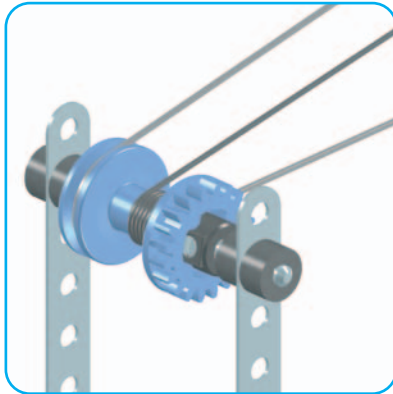

C 166

Schulbaukasten

Germany®
eitech

Grundbauformen

Modellbeispiele

4

5

6

4x 1001

4x 1002

4x 1003

8x 1004

2x 1005

8x 1006

10x 1007

4x 1041

2x 1008

4x 1009

4x 1010

4x 1052

2x 1102

2x 1103

2x 1104

4x 1121