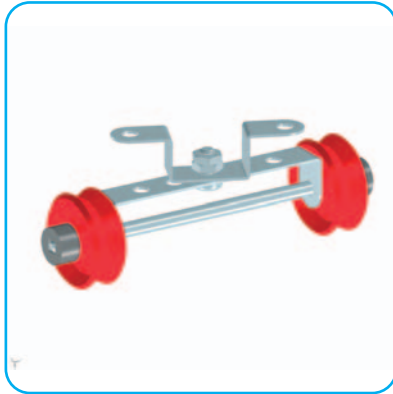

C 166

Schulbaukasten

Germany®
eitech

Grundbauformen

Modellbeispiele

4

5

6

4x 1001

4x 1002

4x 1003

8x 1004

2x 1005

8x 1006

10x 1007

4x 1041

2x 1008

4x 1009

4x 1010

4x 1052

2x 1102

2x 1103

2x 1104

4x 1121